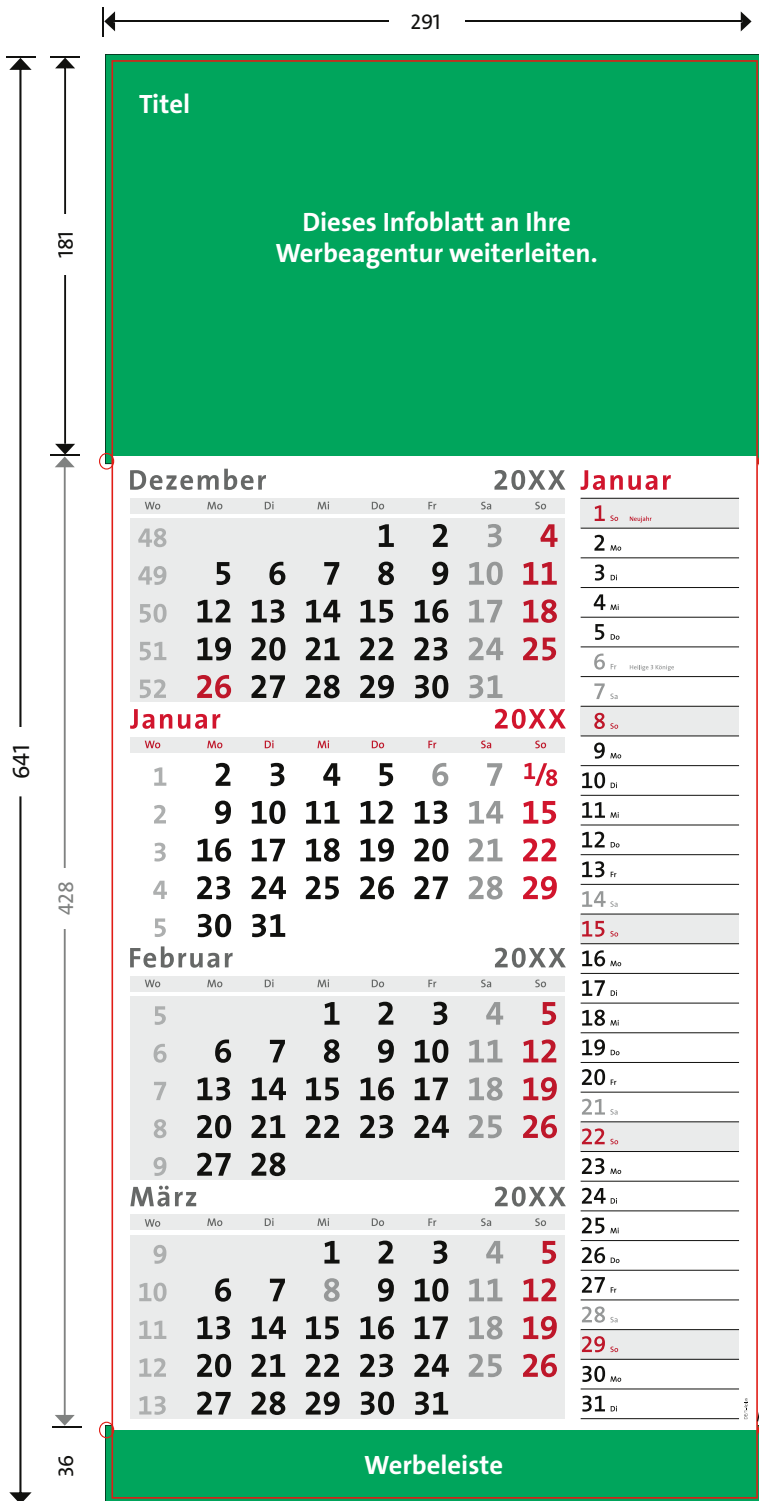

Alle Maße in mm und inkl. Beschnitt.

dispo quadro 4Plus

Kalendergröße 285 x 635 mm = rote Linie
 Kalendergröße mit Beschnitt = 291 x 641 mm

Maße für die Datenerstellung vollflächiger Werbung:

Titel	Netto-Werbefläche mit Beschnitt	285 x 175 mm 291 x 181 mm
Werbeleiste	Netto-Werbefläche mit Beschnitt	285 x 30 mm 291 x 36 mm

Um Blitzer zu vermeiden, werden 3 mm der Werbefläche vom Kalendarium abgedeckt/überlappt!

Bitte stellen Sie uns ein PDF/X-4 zur Verfügung!

terminic GmbH
 Europaallee 15 · D-28309 Bremen
 Telefon 04 21 / 8714 50 · Fax 04 21 / 8714 555
 E-Mail (Datenversand): studio@terminic.eu
 E-Mail: info@terminic.eu · www.terminic.eu